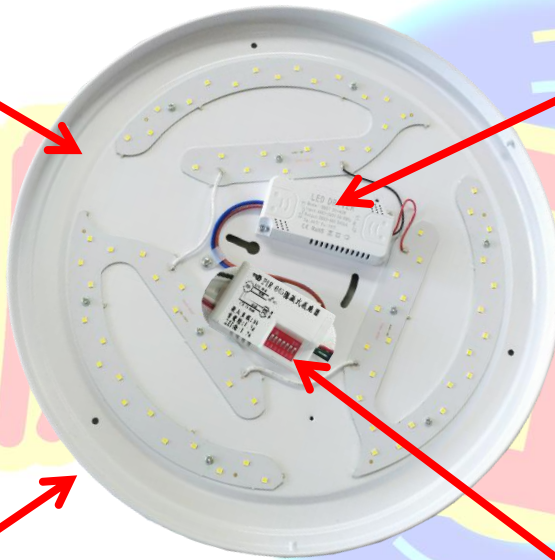

感應王 CY-576A 36W 紅外線感應吸頂燈(大型-星鑽)

一. 功能特性:

1. 人到燈就亮，人離燈就熄，節能省電，符合綠色環保。
2. 採用高亮度LED光源，無眩光，無頻閃，壽命可達30000小時。
3. 使用高效能穩定隔離電源及短路保護設計，確保燈具使用安全。
4. 內置隔離式恆流電源，搭配紅外線感應器，符合安規要求，是為二次節電產品。
5. 有時間與日夜控制功能鈕，可依現場情境調整，滿足不同場合的需求。
6. 感應燈有正白及暖白光兩種光色可選擇，滿足環境色溫需求。
7. 吸頂燈底盤使用鍍鋅鋼板材質，壽命長，散熱佳;另燈罩採用高透光率壓克力擴散材質，光色柔和均勻不刺眼。
8. 適合場所：公共走道、車庫、地下室、樓梯口、陽台、走廊等。

二. 產品外觀及尺寸:

三. 產品功能及使用說明:

採用日本高感應度感應晶片，壽命長，抗干擾能力強，長期使用，不會而影響到晶片感應，造成距離變短或不感應現象。

壓克力 PC 材質，整燈發光均勻，高透光率，光線柔和。

台灣高亮度 LED 芯片 3030 光源，流明更高，穩定性強，顯色

感應器置於燈具內，不破壞燈具外觀，達到美觀效果。

採用一體成型鐵板，散熱佳，堅固耐用不變型，且烤漆防鏽質感佳。

使用高效能穩定的電源控制器及短路保護設計。

距離調整			時間調整			日夜調整			功能
距離	1	2	時間	3	4	日夜	5	6	7
2M	上	上	15 秒	上	上	全天	上	上	撥上 長亮
5M	下	上	1 分	下	上	黃昏	下	上	
8M	上	下	3 分	上	下	晚上	上	下	撥下 感應
10M	下	下	5 分	下	下	深夜	下	下	

四. 產品規格:

輸入電源	AC110~220V 50/60HZ
消耗功率	36W
光源	LED3030*24*3PCS
光通量	3500Lm(正白)/3450Lm(暖白) \pm 5%
發光色溫	正白-5700~6300K;暖白-2700~3200K \pm 5%
功率因素	PF>0.9
感應範圍	向下 360° 成角錐形; 距離<6M(在 25°C)
感應距離	2~10M(4段可調)
延遲時間	15秒~5分(4段可調)
情境控制	日夜功能(4段可調)
前置時間	白天閃三下或夜間亮約15秒熄燈後,即進入功能狀態
產品尺寸	\varnothing 40x11cm
材質	烤漆鋼板散熱座+霧面PC燈罩