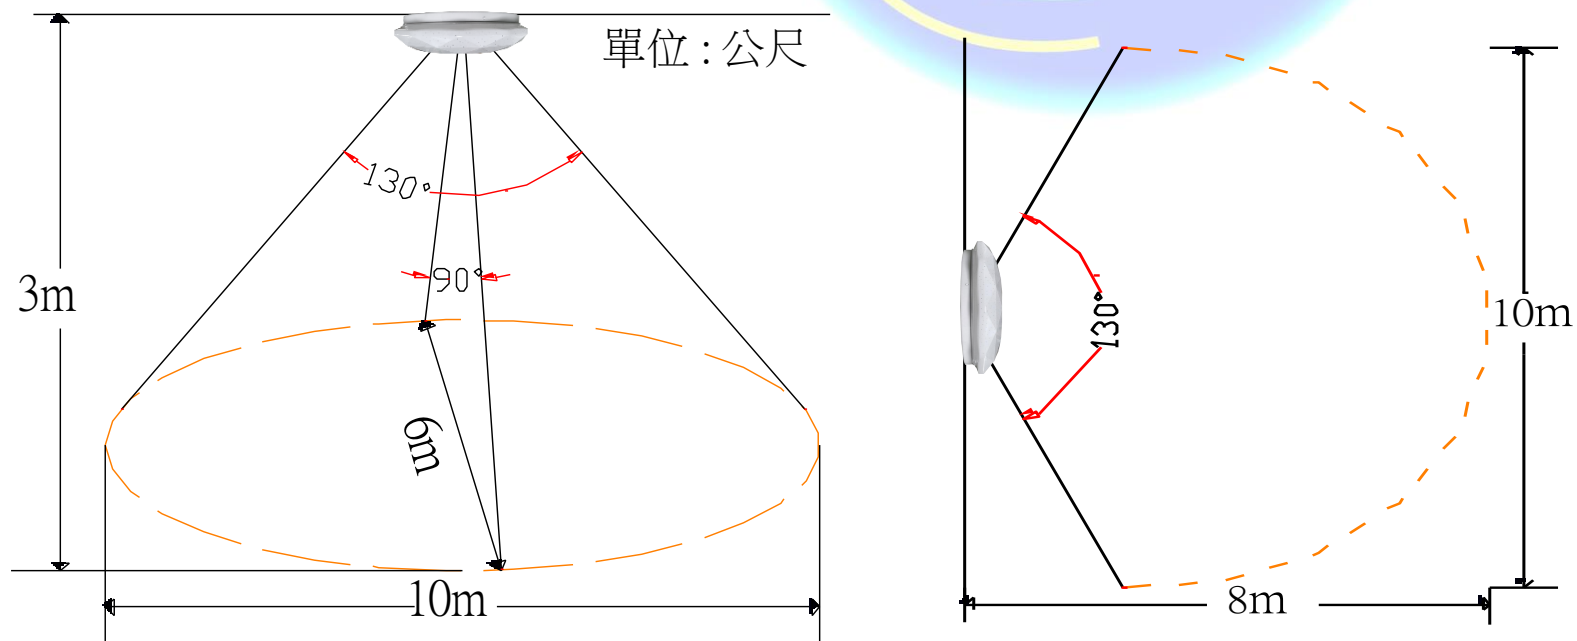

四. 產品規格:

輸入電源	AC110~220V 50/60HZ
消耗功率	36W
光源	LED3030*24*3PCS
光通量	3500Lm(正白)/3450Lm(暖白)$\pm$5%
發光色溫	正白-5700~6300K;暖白-2700~3200K$\pm$5%
功率因素	PF>0.9
感應範圍	向下 360° 成角錐形; 距離<6M(在 25°C)
感應距離	2~10M(4段可調)
延遲時間	15秒~5分(4段可調)
情境控制	日夜功能(4段可調)
前置時間	白天閃三下或夜間亮約15秒熄燈後,即進入功能狀態
產品尺寸	$\varnothing$40x11cm
材質	烤漆鋼板散熱座+霧面PC燈罩

五. 感應範圍示意圖: